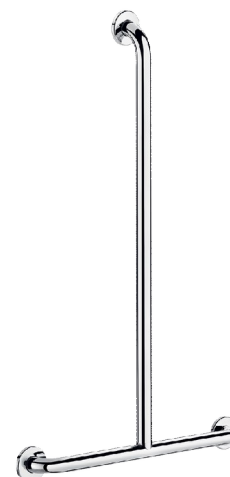

Barra de duche em T inox brilhante

Ref. 5440P2

Inox polido brilhante UltraPolish

DESCRIÇÃO

Barra de duche em T inox brilhante - Ref. 5440P2

Barra de apoio em T Ø 32 para pessoas com mobilidade reduzida (PMR). Utilização como barra de apoio e ajuda em posição de pé. Ajuda e protege a entrada e deslocação segura no duche. Função de barra de duche em T se adicionar um suporte de chuveiro e/ou uma saboneteira.

Dimensões: 1150 x 500 mm.
Tubo inox 304 bacteriostático.
Acabamento inox polido brilhante UltraPolish, superfície não poroso e homogénea que facilita a limpeza e higiene.
Montagem do fixador ao tubo por um cordão de soldadura seguro invisível (procedimento exclusivo "ArN-Securit").
Distância entre a barra e a parede de 40 mm: espaço mínimo que interdita a passagem do antebraço por forma a evitar os riscos de fratura em caso de queda.
Fixações invisíveis por placa de fixação com 3 furos, inox 304, Ø 72.
Placas de fixação e espelhos em inox 304.
Fornecido com parafusos em inox para parede de betão.
Testado com mais de 200 kg. Peso máximo recomendado do utilizador: 135 kg.
Garantia da barra de 30 anos. Marcação CE.

CARACTERÍSTICAS TÉCNICAS

Barra de duche em T inox brilhante - Ref. 5440P2

Altura	1150 mm
Comprimento	500 mm
Diâmetro	Ø 32
Distância da parede	40 mm
Acabamento	Inox 304 polido brilhante UltraPolish
Padrões	CE
Garantia	30 ANOS GARANTIA

VANTAGENS

-  Inox 304 : limita o desenvolvimento bacteriano
-  Testado com mais de 200 kg
-  Distância à parede de 40 mm : espaço mínimo
-  UltraPolish : superfície lisa facilita a limpeza