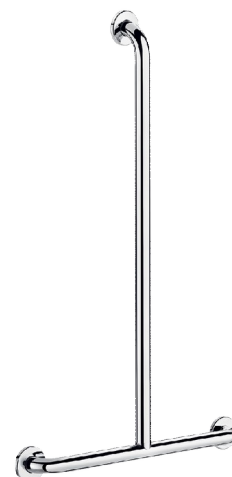

Barra de duche em T inox brilhante

Ref. 5440P2

Inox polido brilhante UltraPolish

DESCRIÇÃO

Barra de duche em T inox brilhante - Ref. 5440P2

Barra de apoio em T Ø 32 para pessoas com mobilidade reduzida (PMR).
Utilização como barra de apoio e ajuda em posição de pé.
Ajuda e protege a entrada e deslocação segura no duche.
Função de barra de duche em T se adicionar um suporte de chuveiro e/ou uma saboneteira.

Dimensões: 1150 x 500 mm.

Tubo inox 304 bacteriostático.

Acabamento inox polido brilhante UltraPolish, superfície não poroso e homogénea que facilita a limpeza e higiene.

Montagem do fixador ao tubo por um cordão de soldadura seguro invisível (procedimento exclusivo "ArN-Securit").

Placas de fixação e espelhos em inox 304.

Fornecido com parafusos em inox para parede de betão.

Testado com mais de 200 kg. Peso máximo recomendado do utilizador: 135 kg.

Garantia da barra de 30 anos. Marcação CE.

CARACTERÍSTICAS TÉCNICAS

Barra de duche em T inox brilhante - Ref. 5440P2

| | |
|---------------------|---------------------------------------|
| Altura | 1150 mm |
| Comprimento | 500 mm |
| Diâmetro | Ø 32 |
| Distância da parede | 40 mm |
| Acabamento | Inox 304 polido brilhante UltraPolish |
| Padrões | CE |
| Garantia | 30 ANOS GARANTIA |