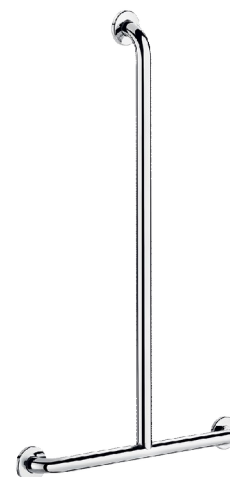

# Barra de duche em T inox brilhante

Ref. 5440P2

Inox polido brilhante UltraPolish

## DESCRIÇÃO

**Barra de duche em T inox brilhante - Ref. 5440P2**

Barra de apoio em T Ø 32 para pessoas com mobilidade reduzida (PMR).  
Utilização como barra de apoio e ajuda em posição de pé.  
Ajuda e protege a entrada e deslocação segura no duche.  
Função de barra de duche em T se adicionar um suporte de chuveiro e/ou uma saboneteira.

Placas de fixação e espelhos em inox 304.

Fornecido com parafusos em inox para parede de betão.

Testado com mais de 200 kg. Peso máximo recomendado do utilizador: 135 kg.

Garantia da barra de 30 anos. Marcação CE.

## CARACTERÍSTICAS TÉCNICAS

**Barra de duche em T inox brilhante - Ref. 5440P2**

Altura	1150 mm
Comprimento	500 mm
Diâmetro	Ø 32
Distância da parede	40 mm
Acabamento	Inox 304 polido brilhante UltraPolish
Padrões	 
Garantia	