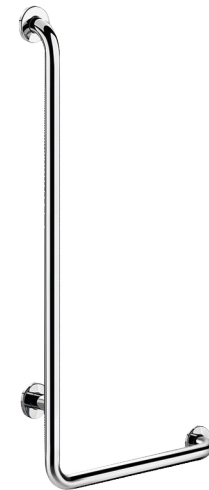

Barra de duche em L Inox brilhante, H. 1150 mm

Ref. 5071DP2

Inox polido brilhante UltraPolish, modelo à direita

DESCRIÇÃO

Barra de duche em L Inox brilhante, H. 1150 mm - Ref. 5071DP2

Barra de apoio em L Ø 32, para pessoas com mobilidade reduzida (PMR). Modelo à direita.

Permite o apoio e deslocação com segurança no duche ou na banheira.

Função de barra para duche se adicionar um suporte de chuveiro e/ou uma saboneteira.

Dimensões: 1150 x 450 mm.

Tubo inox 304 bacteriostático.

Placas de fixação e espelhos em inox 304.

Fornecido com parafusos em inox para parede de betão.

Testado com mais de 200 kg. Peso máximo recomendado do utilizador: 135 kg.

Garantia da barra de 30 anos. Marcação CE.

CARACTERÍSTICAS TÉCNICAS

Barra de duche em L Inox brilhante, H. 1150 mm - Ref. 5071DP2

Altura	1150 mm
Comprimento	450 mm
Diâmetro	Ø 32
Distância da parede	40 mm
Acabamento	Inox 304 polido brilhante UltraPolish
Padrões	
Garantia	