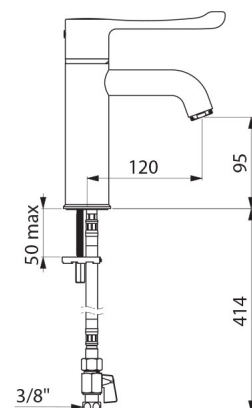

Misturadora de lavatório termostática sequencial SECURITHERM BIOCLIP

Ref. H9605

Misturadora termostática monofuro sequencial H.95 L.120

DESCRIÇÃO

Misturadora de lavatório termostática sequencial SECURITHERM BIOCLIP
- Ref. H9605

Misturadora de lavatório termostática SECURITHERM de bancada.
Misturadora termostática sequencial: abertura e fecho sobre a água fria.
Sem qualquer risco de intercomunicação entre água quente e água fria.
Ausência de válvula antirretorno nas entradas.
BIOCLIP: misturadora facilmente removível para limpeza e desinfecção.
Segurança anti-queimaduras: fecho automático no caso de corte de água fria ou água quente.
Isolamento térmico anti-queimaduras Securitouch.
Misturadora monofuro com bica curva H.95 L.120 equipada com quebra-jatos higiênico, sem retenção de impurezas e resistente aos choques térmicos.
Cartucho termostático sequencial anticalcário para a regulação monocomando do débito e da temperatura.
Temperatura regulável de água fria até 40°C com limitador de temperatura ativado a 40°C.
Possibilidade de realizar choques térmico e químico.
Corpo e bica com interior liso e de baixa capacidade.
Débito limitado a 5 l/min a 3 bar.
Comando sem contacto manual por alavanca Higiene L.146.
Sem vareta e válvula.
Flexíveis PEX F3/8" fornecidos com torneiras de segurança de latão cromado.
Fixação reforçada por 2 pernos em inox.
Misturadora particularmente adaptada para estabelecimentos de cuidados de saúde, lares, hospitais e clínicas.
Misturadora adaptada para pessoas com mobilidade reduzida (PMR).
Misturadora garantia 30 anos.
Modelo disponível na versão com tubos de cobre.

CARACTERÍSTICAS TÉCNICAS

Misturadora de lavatório termostática sequencial SECURITHERM BIOCLIP
- Ref. H9605