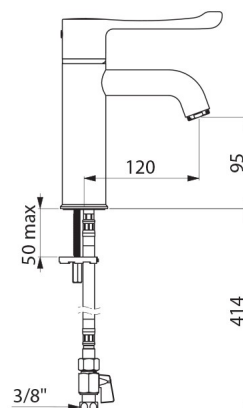

Misturadora de lavatório termostática sequencial SECURITHERM BIOCLIP

Ref. H9605

Misturadora termostática monofuro sequencial H.95 L.120

DESCRIÇÃO

Misturadora de lavatório termostática sequencial SECURITHERM BIOCLIP
- Ref. H9605

Misturadora de lavatório termostática SECURITHERM de bancada.
Misturadora termostática sequencial: abertura e fecho sobre a água fria.
Sem qualquer risco de intercomunicação entre água quente e água fria.
Ausência de válvula antirretorno nas entradas.
BIOCLIP: misturadora facilmente removível para limpeza e desinfecção.
Segurança anti-queimaduras: fecho automático no caso de corte de água fria ou água quente.
Isolamento térmico anti-queimaduras Securitouch.
Misturadora monofuro com bica curva H.95 L.120 equipada com quebra-jatos higiênico, sem retenção de impurezas e resistente aos choques térmicos.
Cartucho termostático sequencial anticálcario para a regulação monocomando do débito e da temperatura.
Temperatura regulável de água fria até 40°C com limitador de temperatura ativado a 40°C.
Possibilidade de realizar choques térmico e químico.
Corpo e bica com interior liso e de baixa capacidade.
Débito limitado a 5 l/min a 3 bar.
Comando sem contacto manual por alavanca Higiene L.146.
Sem vareta e válvula.
Flexíveis PEX F3/8" fornecidos com torneiras de segurança de latão cromado.
Fixação reforçada por 2 pernos em inox.
Misturadora particularmente adaptada para estabelecimentos de cuidados de saúde, lares, hospitais e clínicas.
Misturadora adaptada para pessoas com mobilidade reduzida (PMR).
Misturadora garantia 30 anos.
Modelo disponível na versão com tubos de cobre.

CARACTERÍSTICAS TÉCNICAS

Misturadora de lavatório termostática sequencial SECURITHERM BIOCLIP
- Ref. H9605