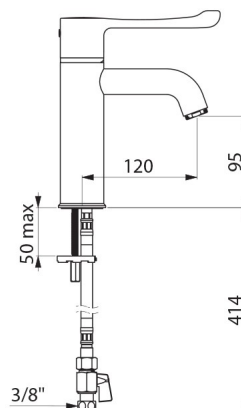

Misturadora de lavatório termostática sequencial **SECURITHERM BIOCLIP**

Ref. H9605

Misturadora termostática monofuro sequencial H.95 L.120

DESCRIÇÃO

Misturadora de lavatório termostática sequencial **SECURITHERM BIOCLIP**
- Ref. H9605

Misturadora de lavatório termostática **SECURITHERM** de bancada.
Misturadora termostática sequencial: abertura e fecho sobre a água fria.
Sem qualquer risco de intercomunicação entre água quente e água fria.
Ausência de válvula antirretorno nas entradas.
BIOCLIP: misturadora facilmente removível para limpeza e desinfecção.
Segurança anti-queimaduras: fecho automático no caso de corte de água fria ou água quente.

Isolamento térmico anti-queimaduras **Securitouch**.
Misturadora monofuro com bica curva H.95 L.120 equipada com quebra-jatos higiênico, sem retenção de impurezas e resistente aos choques térmicos.
Cartucho termostático sequencial anticálcario para a regulação monocomando do débito e da temperatura.

Temperatura regulável de água fria até 40°C com limitador de temperatura ativado a 40°C.

Possibilidade de realizar choques térmico e químico.

Corpo e bica com interior liso e de baixa capacidade.

Débito limitado a 5 l/min a 3 bar.

Comando sem contacto manual por alavanca Higiene L.146.

Sem vareta e válvula.

Flexíveis PEX F3/8" fornecidos com torneiras de segurança de latão cromado.

Fixação reforçada por 2 pernos em inox.

Misturadora particularmente adaptada para estabelecimentos de cuidados de saúde, lares, hospitais e clínicas.

Misturadora adaptada para pessoas com mobilidade reduzida (PMR).

Misturadora garantia 30 anos.

Modelo disponível na versão com tubos de cobre.

CARACTERÍSTICAS TÉCNICAS

Misturadora de lavatório termostática sequencial **SECURITHERM BIOCLIP**
- Ref. H9605