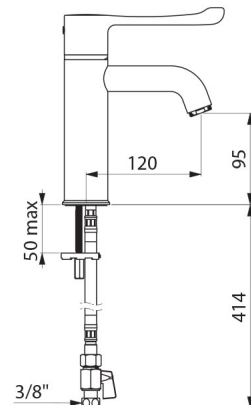

Misturadora de lavatório termostática sequencial **SECURITHERM BIOCLIP**

Ref. H9605

Misturadora termostática monofuro sequencial H.95 L.120

DESCRIÇÃO

Misturadora de lavatório termostática sequencial **SECURITHERM BIOCLIP**
- Ref. H9605

Misturadora de lavatório termostática SECURITHERM de bancada.
Misturadora termostática sequencial: abertura e fecho sobre a água fria.
Sem qualquer risco de intercomunicação entre água quente e água fria.
Ausência de válvula antirretorno nas entradas.
BIOCLIP: misturadora facilmente removível para limpeza e desinfecção.
Segurança anti-queimaduras: fecho automático no caso de corte de água fria ou água quente.
Isolamento térmico anti-queimaduras Securitouch.
Misturadora monofuro com bica curva H.95 L.120 equipada com quebra-jatos higiénico, sem retenção de impurezas e resistente aos choques térmicos.
Cartucho termostático sequencial anticálcario para a regulação monocomando do débito e da temperatura.
Temperatura regulável de água fria até 40°C com limitador de temperatura ativado a 40°C.
Possibilidade de realizar choques térmico e químico.
Corpo e bica com interior liso e de baixa capacidade.
Débito limitado a 5 l/min a 3 bar.
Comando sem contacto manual por alavanca Higiene L.146.
Sem vareta e válvula.
Flexíveis PEX F3/8" fornecidos com torneiras de segurança de latão cromado.
Fixação reforçada por 2 pernos em inox.
Misturadora particularmente adaptada para estabelecimentos de cuidados de saúde, lares, hospitais e clínicas.
Misturadora adaptada para pessoas com mobilidade reduzida (PMR).
Misturadora garantia 30 anos.
Modelo disponível na versão com tubos de cobre.

CARACTERÍSTICAS TÉCNICAS

Misturadora de lavatório termostática sequencial **SECURITHERM BIOCLIP**
- Ref. H9605