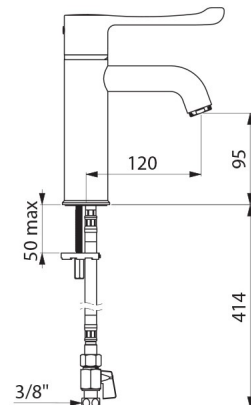

Misturadora de lavatório termostática sequencial SECURITHERM BIOCLIP

Ref. H9605

Misturadora termostática monofuro sequencial H.95 L.120

DESCRIÇÃO

Misturadora de lavatório termostática sequencial SECURITHERM BIOCLIP
- Ref. H9605

Misturadora de lavatório termostática SECURITHERM de bancada.
Misturadora termostática sequencial: abertura e fecho sobre a água fria.
Sem qualquer risco de intercomunicação entre água quente e água fria.
Ausência de válvula antirretorno nas entradas.
BIOCLIP: misturadora facilmente removível para limpeza e desinfecção.
Segurança anti-queimaduras: fecho automático no caso de corte de água fria ou água quente.
Isolamento térmico anti-queimaduras Securitouch.
Misturadora monofuro com bica curva H.95 L.120 equipada com quebra-jatos higiénico, sem retenção de impurezas e resistente aos choques térmicos.
Cartucho termostático sequencial anticalcário para a regulação monocomando do débito e da temperatura.
Temperatura regulável de água fria até 40°C com limitador de temperatura ativado a 40°C.
Possibilidade de realizar choques térmico e químico.
Corpo e bica com interior liso e de baixa capacidade.
Débito limitado a 5 l/min a 3 bar.
Comando sem contacto manual por alavanca Higiene L.146.
Sem vareta e válvula.
Flexíveis PEX F3/8" fornecidos com torneiras de segurança de latão cromado.
Fixação reforçada por 2 pernos em inox.
Misturadora particularmente adaptada para estabelecimentos de cuidados de saúde, lares, hospitais e clínicas.
Misturadora adaptada para pessoas com mobilidade reduzida (PMR).
Misturadora garantia 30 anos.
Modelo disponível na versão com tubos de cobre.

CARACTERÍSTICAS TÉCNICAS

Misturadora de lavatório termostática sequencial SECURITHERM BIOCLIP
- Ref. H9605