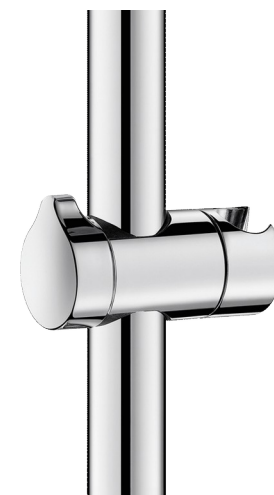

Suporte de chuveiro para barra de duche Ø 25 e 32, brilhante

Ref. 4110P

Metal cromado

DESCRIÇÃO

Suporte de chuveiro para barra de duche Ø 25 e 32, brilhante - Ref. 4110P

Suporte para chuveiro de duche para barra de apoio.

Metal cromado.

Fixa-se separadamente na barra e pode ser ajustado após a colocação.

Suporte para chuveiro orientável.

Manípulo ergonómico.

Para barra de duche Ø 25 e 32.

Suporte de chuveiro cromado com garantia de 30 anos.

VANTAGENS

Manípulo ergonómico

Instalação após a colocação da barra

CARACTERÍSTICAS TÉCNICAS

Suporte de chuveiro para barra de duche Ø 25 e 32, brilhante - Ref. 4110P

Comprimento	100 mm
Acabamento	Metal cromado
Padrões	
Garantia	