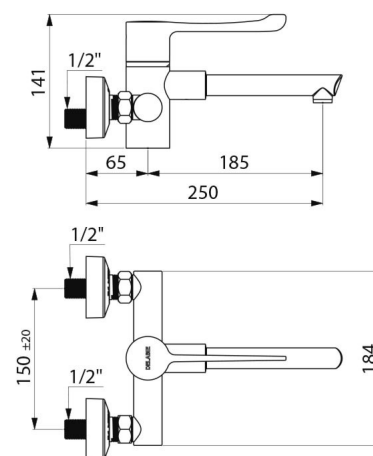

VANTAGENS

- Sequencial : abertura/fecho sobre a água fria
- Máxima higiene : sem válvula antirretorno
- Bica removível : reduz os nichos bacterianos
- SECURITHERM : segurança anti-queimaduras otimizada