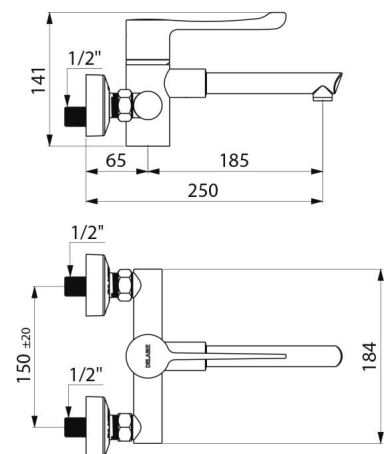

Misturadora de lavatório termostática sequencial mural **SECURITHERM** - Ref. H9610

Ligação	M1/2"
Tecnologia	Misturadora sequencial SECURITHERM Securitouch
Altura	141 mm
Largura	184 mm
Comprimento da bica	185 mm
Débito	7 l/min
Limitador de temperatura	SIM