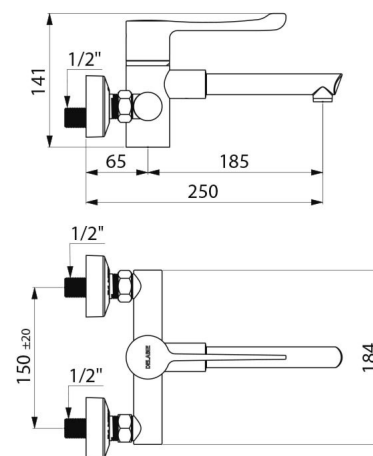

VANTAGENS

- Sequencial : abertura/fecho sobre a água fria
- Máxima higiene : sem válvula antirretorno
- Bica removível : reduz os nichos bacterianos
- SECURITHERM : segurança anti-queimaduras otimizada