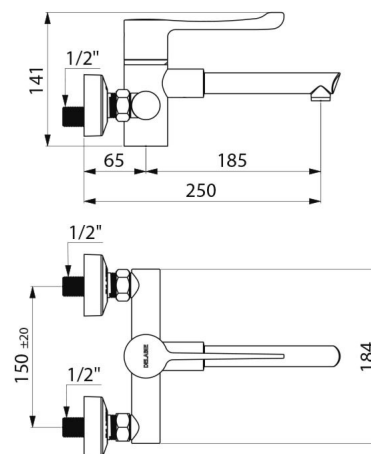

Misturadora de lavatório termostática sequencial mural **SECURITHERM**

Ref. H9610

Misturadora termostática sequencial mural

DESCRIÇÃO

Misturadora de lavatório termostática sequencial mural **SECURITHERM** - Ref. H9610

Misturadora para banca termostática SECURITHERM mural.
 Misturadora termostática sequencial: abertura e fecho sobre a água fria. Sem qualquer risco de intercomunicação entre água quente e água fria. Ausência de válvula antirretorno nas entradas.
 Misturadora de parede fornecida com 1 bica removível descartável em Hostaform® reciclável L. 125.
 Segurança anti-queimaduras: fecho automático no caso de corte de água fria ou água quente.
 Isolamento térmico anti-queimaduras Securitouch.
 Cartucho termostático sequencial anticálcario para a regulação sequencial do débito e da temperatura.
 Temperatura regulável de água fria até 40°C com limitador de temperatura ativado aos 40°C.
 Possibilidade de realizar choques térmico e químico.
 Corpo e bica com interior liso e de baixa capacidade de água.
 Débito regulado a 7 l/min.
 Corpo de latão cromado.
 Comando sem contacto manual com alavanca Higiene L.146.
 Misturadora entre-eixos 150 mm fornecida com ligações murais excêntricas STOP/CHECK M1/2" M3/4".
 Misturadora termostática particularmente adaptada para estabelecimentos de cuidados de saúde, lares, hospitais e clínicas.
 Misturadora sequencial adaptada para pessoas com mobilidade reduzida (PMR).
 Misturadora com garantia de 30 anos.

CARACTERÍSTICAS TÉCNICAS

Misturadora de lavatório termostática sequencial mural **SECURITHERM** - Ref. H9610

Ligação	M1/2"
Tecnologia	Misturadora sequencial SECURITHERM Securitouch
Altura	141 mm
Largura	184 mm
Comprimento da bica	185 mm
Débito	7 l/min
Limitador de temperatura	SIM