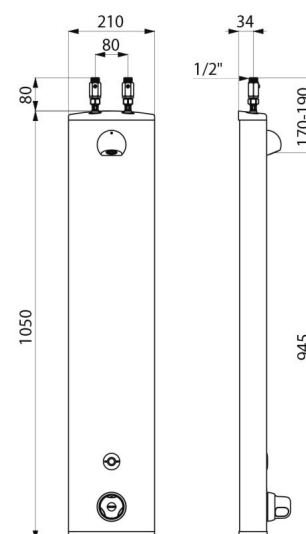

CARACTERÍSTICAS TÉCNICAS

Painel de duche eletrónico SECURITHERM - Ref. 792400

Alimentação	Pilha 6 V
Ligação	M1/2"
Tecnologia	Eletrónica
Altura	1050 mm
Profundidade	65 mm
Largura	210 mm
Débito	6 l/min
Limitador de temperatura	Termostático
Acabamento	Alumínio
Padrões	ACS

VANTAGENS

- Higiene total : abertura sem contacto manual
- Purga automática antiproliferação bacteriana
- Regulação termostática da temperatura
- Fecho imediato em caso de corte de água fria