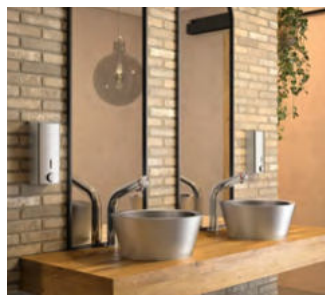

Exemplo de instalação
Misturadora de lavatório temporizada TEMPOMIX 3
Ref. DELABIE 794120

O produto

A gama TEMPOMIX 3 da DELABIE ganhou altura com as novas alturas de saída de água: 170 mm e 250 mm. Os lavatórios de pousar sobre bancada ou semi-encastados, tendência atual nas casas de banho, podem agora contar com a TEMPOMIX 3 para valorizar o espaço de lavagem das mãos.

A TEMPOMIX 3 é uma misturadora temporizada monocomando. O seu botão de pressão tem uma dupla função: permite a abertura da água, mas também a escolha da temperatura. As coletividades recebem todo o tipo de utilizadores. É por isso que a DELABIE oferece uma torneira misturadora com um manípulo suave, adequado e utilizável por todos (crianças, idosos ou pessoas com mobilidade reduzida). É claro que a robustez é uma exigência. A misturadora TEMPOMIX 3 tem o corpo em aço inoxidável cromado e foi concebida para resistir a uma utilização intensiva.