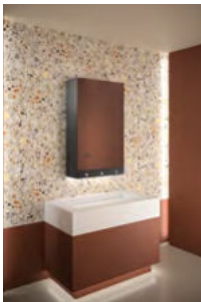

ARMÁRIO ESPELHO 4 EM 1: EFICIÊNCIA COM BELEZA

Instalação individual – Armário 4 em 1