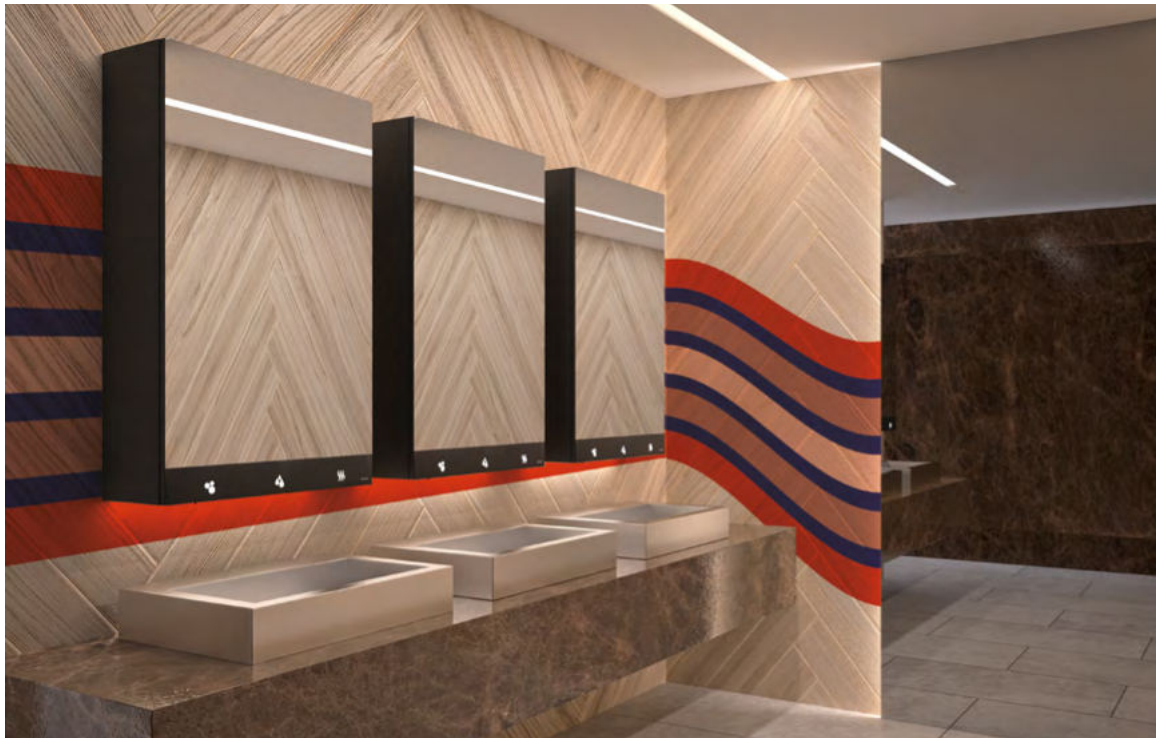

ARMÁRIO ESPELHO 4 EM 1: EFICIÊNCIA COM BELEZA

Instalação individual – Armário 4 em 1

Instalação parede de espelhos – Armário 3 em 1

Módulo 3 em 1 para uma instalação atrás de um espelho

Ref. 510203

O Grupo DELABIE, especialista em equipamentos sanitários para os locais públicos, apresenta a sua gama de armários espelho 4 em 1. Muito mais do que um simples elemento decorativo, esta inovação essencial reinventa a experiência sanitária nos espaços públicos, combinando funcionalidades e estética.

O belo & o útil nunca ficaram tão bem juntos.

Um espelho para se admirar, um doseador de sabão, uma torneira, um secador de mãos de ar comprimido... Tudo com sensores, para uma higiene que faz sonhar. E onde melhor acolher estas funções de elite do que num armário espelhado com uma iluminação subtil e um acabamento elegante em preto mate? É a cereja no topo do bolo: instalação ultra facilitada. Não falta nada nesta concentração de tecnologias: o belo e o útil nunca ficaram tão bem juntos!

Um armário que se adapta a qualquer estilo

A sua capacidade de adaptação a qualquer espaço é a sua principal vantagem: instalado como uma parede de espelhos ou individualmente, para uma casa de banho nova ou uma renovação.

O armário espelho DELABIE ilumina as casas de banho e revela os lavatórios com iluminação ambiente.

A inteligência atribuída a cada detalhe, é dedicada ao conforto dos seus utilizadores, tanto quanto à beleza dos seus projetos.